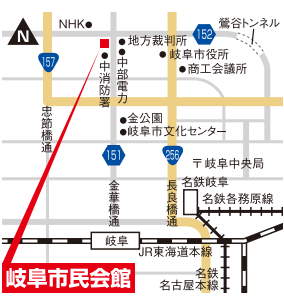

岸本 貴信 [兵庫]
1974年 兵庫県生まれ
CONTAINER DESIGN
全日程参加